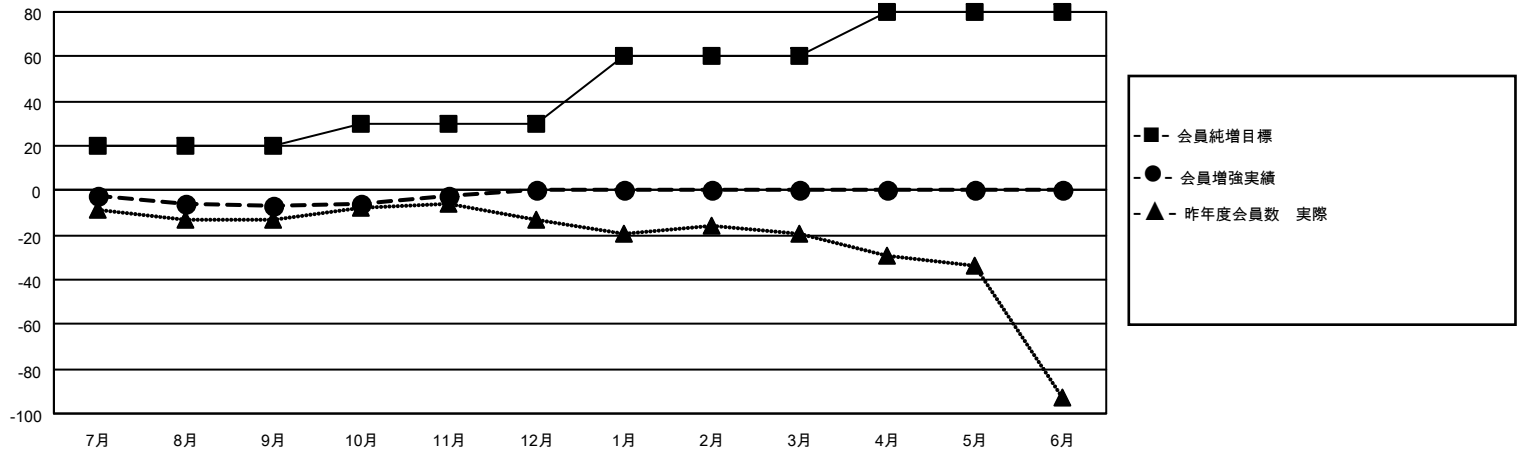

MONTHLY MEMBERSHIP PROGRESS REPORT

地域 JAPAN

District 332 C

Results as of: 11/30/2021

クラブ			
結果：2021-2022			
四半期	新クラブ目標	新クラブ	解散クラブ
7月/8月/9月	0	0	0
10月/11月/12月	0	0	0
1月/2月/3月	0	0	0
4月/5月/6月	1	0	0

名			
結果：2021-2022			
四半期	会員純増目標	会員増強実績	退会者(転籍を含む)実際
7月/8月/9月	20	21	28
10月/11月/12月	10	10	5
1月/2月/3月	30	0	0
4月/5月/6月	20	0	0

新クラブ目標及び実績累計

会員目標及び実績累計

解散クラブ: 0	21 CLUBS OF 54 一名以上の新会 員を登録	男女別	
退会者		男性	1,095 (71.57%)
物故会員 7	会員累計データを見るには、ここをクリック	女性	435 (28.43%)
クラブ解散 0		NON BINARY	0 (0.00%)
その他 26		PREFER NOT TO ANSWER	0 (0.00%)
合計 33		世帯主/家族会員合計	711
		国際会費半額の家族会員	393