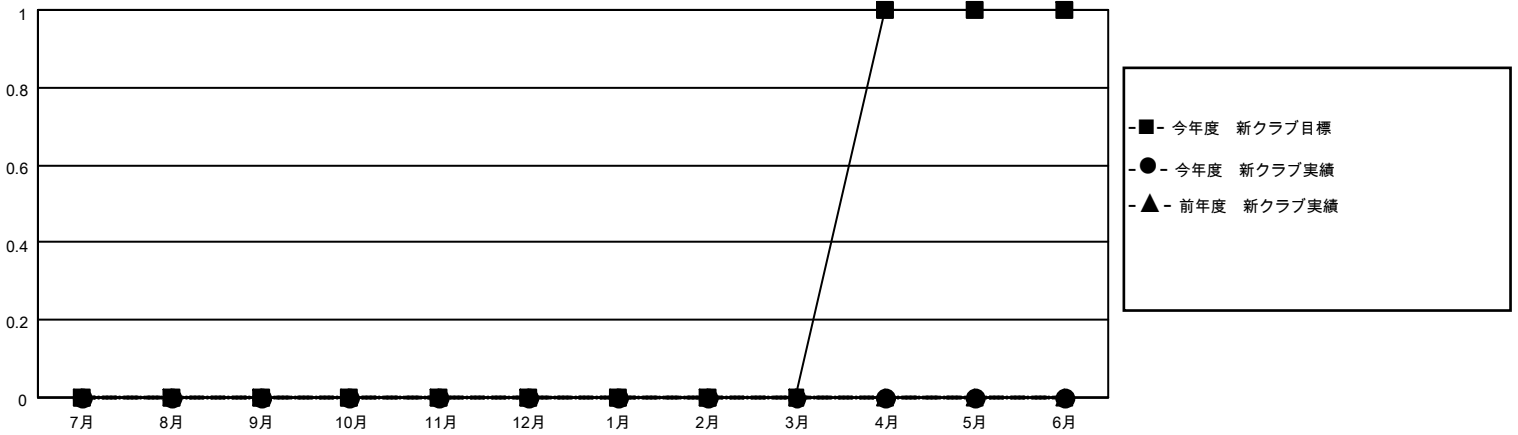

MONTHLY MEMBERSHIP PROGRESS REPORT

地域 JAPAN

District 332 C

Results as of: 11/30/2021

クラブ			
結果：2021-2022			
四半期	新クラブ目標	新クラブ	解散クラブ
7月/8月/9月	0	0	0
10月/11月/12月	0	0	0
1月/2月/3月	0	0	0
4月/5月/6月	1	0	0

名			
結果：2021-2022			
四半期	会員純増目標	会員増強実績	退会者(転籍を含む)実際
7月/8月/9月	20	21	28
10月/11月/12月	10	10	5
1月/2月/3月	30	0	0
4月/5月/6月	20	0	0

新クラブ目標及び実績累計